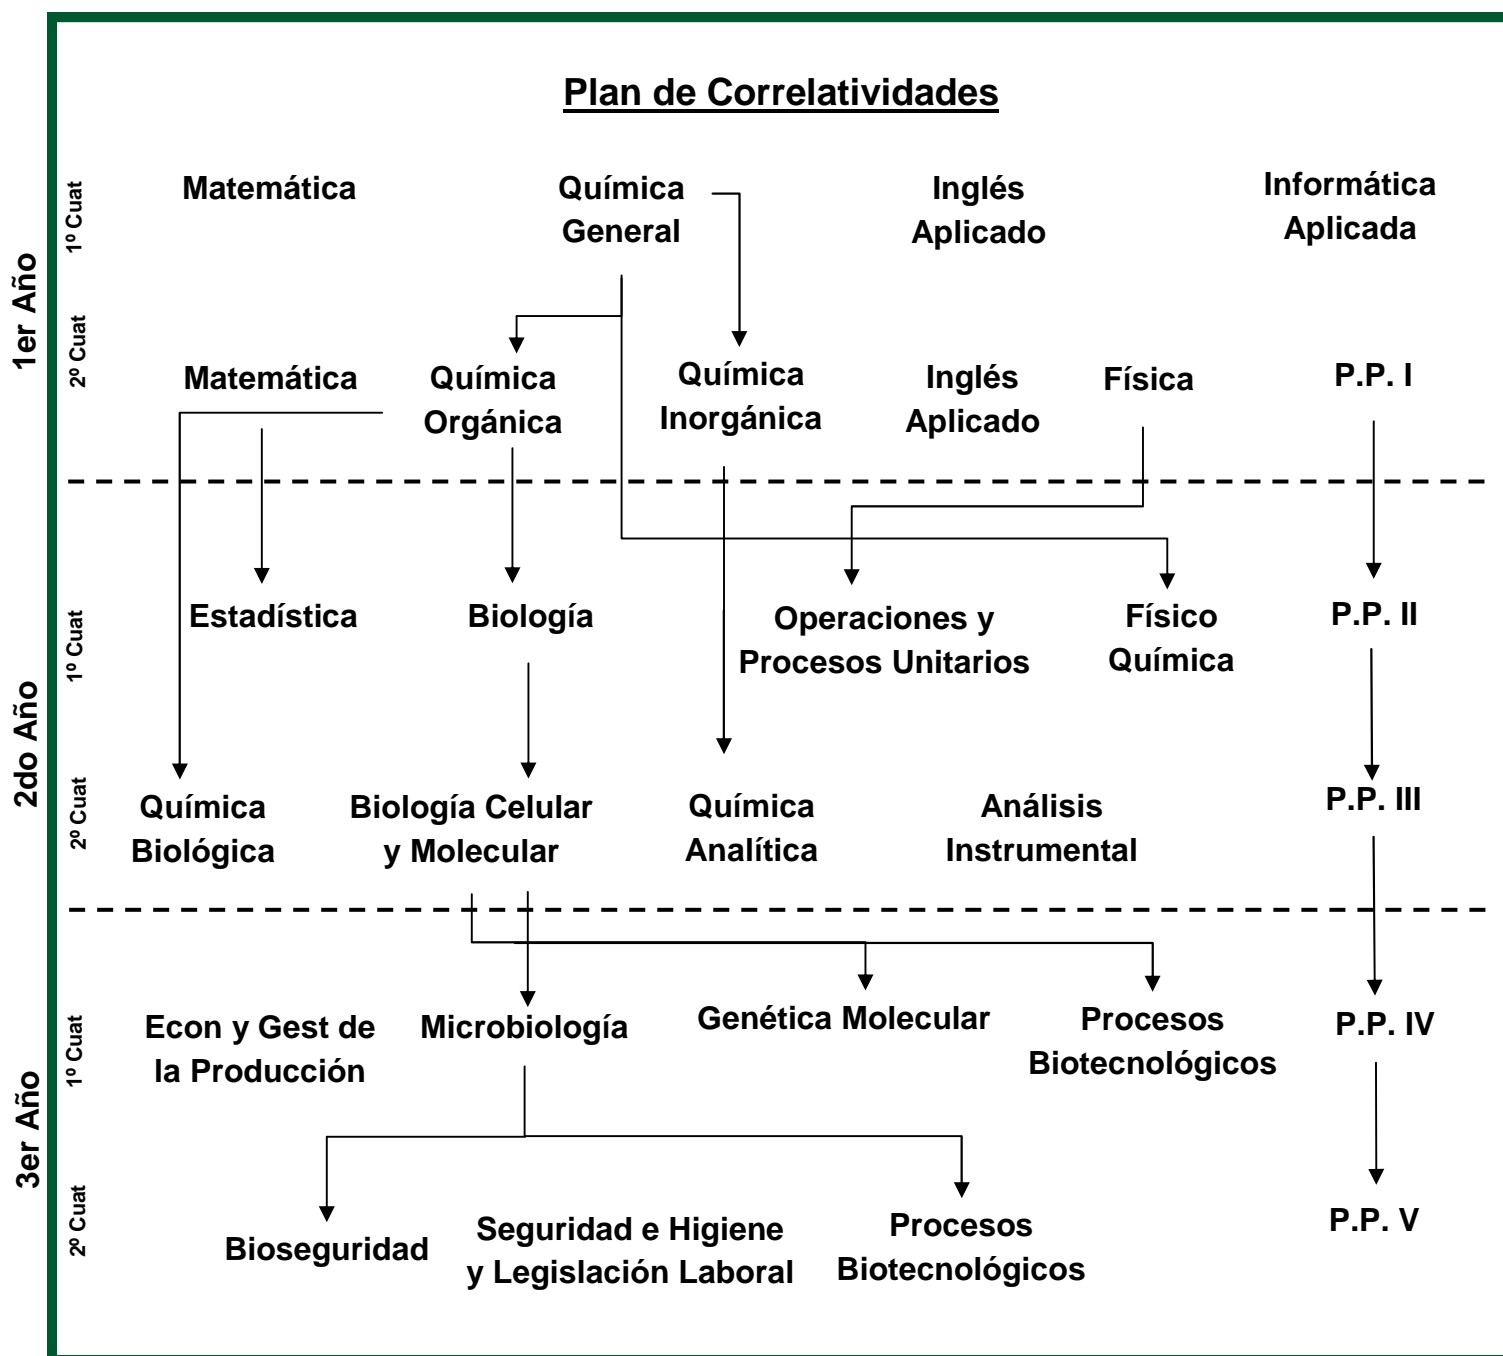

## Tecnicatura Superior en Biotecnología

3 años - Título Oficial con Validez Nacional

Ingreso Directo con Nivelación no Eliminatoria

Cursado Presencial de lunes a viernes de 18 a 22.20 hs.

Albert Sabin Institución Superior

Ayacucho 442 - Nueva Córdoba (ver mapa: <http://www.albertsabin.edu.ar/ubicacion.html>)

Tel.: 0351 - 4228031 o 4258206

infosabin@albertsabin.edu.ar - www.albertsabin.edu.ar

### Plan de Correlatividades

#### **P.P.: Práctica Profesional**

Materia que aproxima a los estudiantes, progresivamente desde el 1er año de la carrera, al ejercicio profesional, mediante el contacto con diferentes situaciones y problemáticas productivas relacionadas su posible desempeño profesional.